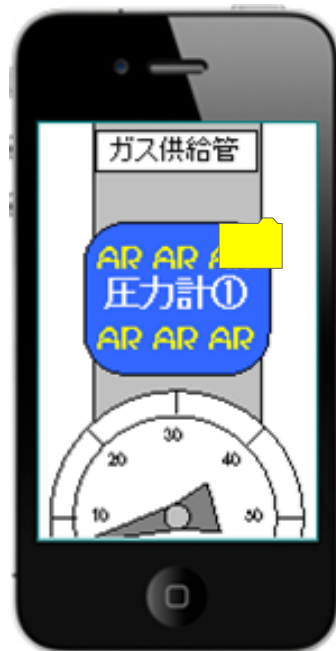

点検年月	圧力計①	備考
許容値	8.0~10.0	
2010/10		
2010/09	9.5	次回測定注意
2010/08	9.2	
2010/07	8.8	
2010/06	8.7	
2010/05	9.0	出力調整
2010/04	8.2	
2010/03	8.5	

問合せ・連絡先
○○製作所
○○○@△△.co.jp
06-1234-5678
担当: □□

可視化によるチェックで点検・入力漏れを防ぐ

点検報告書作成時の再入力手間・ミス軽減

大量の関係資料をコンパクトに携帯できる

身軽な分作業効率の大幅向上