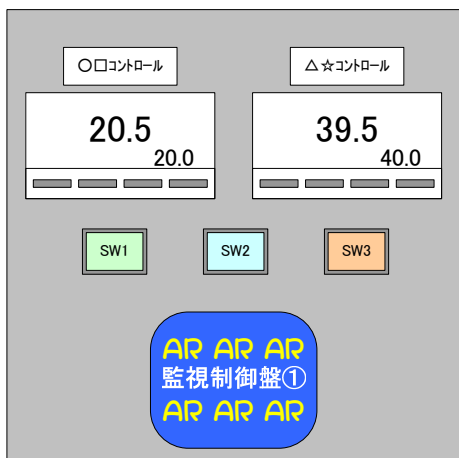

「iPhone」による動画・画像を撮影しその画像等に「拡張現実化(AR化)」したアイコンが表示され、それをキーにして各種サービスへ展開できる。

拡張
現実化

ワンタッチで表示

メリット

- 揺れる高速道路の走行中の端末操作はの煩わしさを解消し「素早く」「ワンタッチ」で目的の情報を得られる。
- SA情報や駐車場情報道路交通情報等の活用が増えスムーズな駐車や混雑時の対策に有効となる

その他活用例

- 事故等の通報時の簡略化、位置情報の明示
- 道路交通情報の可視化
- 広告宣伝媒体への波及

サービスエリア情報

駐車場状況

点検年月	圧力計①	備考
許容値	8.0~10.0	
2010/10		
2010/09	9.5	次回測定注意
2010/08	9.2	
2010/07	8.8	
2010/06	8.7	
2010/05	9.0	出力調整
2010/04	8.2	
2010/03	8.5	

問合せ・連絡先
○○製作所
○○○@△△.co.jp
06-1234-5678
担当: □□

可視化によるチェックで点検・入力漏れを防ぐ